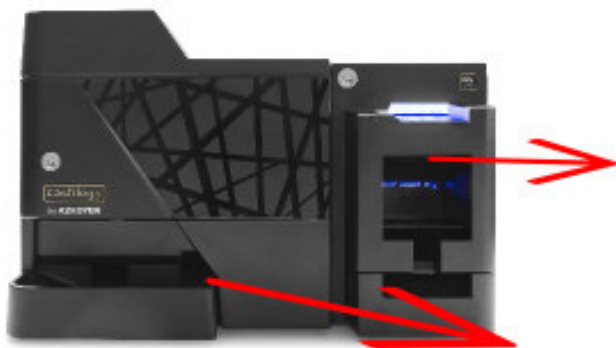

*** Kassenautomat ***

Bild
Quelle AZKOYEN

So funktioniert's:

Kunden geben Bargeld ein
POS 1500 verarbeitet Bargeld
(inkl. Echtgeldprüfung!)
und gibt Wechselgeld aus.

Ihre Vorteile:

optimale Größe für jeden Kassenbereich
Maße 609mm x 380,31mm x 562,9mm
Korrekte Wechselgeldausgabe garantiert!
100 % Schutz vor Falschgeldannahme,
internem und externem Diebstahl
Verbesserte Hygienebedingungen
(besonders im Umgang mit Frischware!)
Beschleunigung der Transaktion durch
den automatisierten Zahlungsverkehr
Effizientere Prozesse
bei Ihrer Tagesabrechnung

POS 1500

Das vollautomatische Kassensystem.

Wahnsinn! 800 Transaktionen am Tag!

Maximale Geschwindigkeit
Funktionales Design
Höchste Effizienz
Optimale Größe
für jeden Kassenbereich

Banknotenmodul

Banknotenausgabe (1 Banknote pro Sekunde)
Annahme aller Stückelungen (5 € – 500 €)
Kapazität Banknotenspeicher: 500 Scheine

Druckfehler und Irrtümer vorbehalten!

Foodware POS Kassenterminal

9,7" Projected Capacitive Touch (PCT) Monitor
Auflösung 1024x768 Pixel
Integrierter Thermobondrunder 80 mm breite
Eingebauter 2D Scanner
Intel Bay Trail 2.42 GHz Quad Core
4GB RAM, 64GB SSD
Geringe Standfläche!
Lüfterlos
Abmessung B224.5 x T198 x H434 mm
Farbe schwarz

Anschlüsse:

4x USB Port (1 x USB 3.0/2.0 + 3 x USB 2.0)
LAN Port 10 / 100 / 1000 Mb x
1 Display Port VGA x
1, 12V für Kundenmonitor

Inkl. Kundendisplay

Pos - Monitor:

- Auflösung: 1024x768 Pixel
- Anschluss: VGA bzw. VGA + Display Port
- Rahmenlos