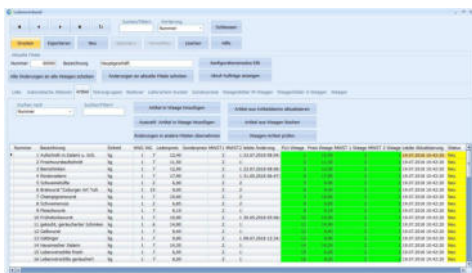

Best Price News...Januar / März...gültig bis 31.03.2021

Wägebereich 6kg oder 6/15kg
Teilung 2g oder 2/5g.

METTLER TOLEDO FreshBase

Diese Thekenwaage eröffnet Fachgeschäften den preiswerten Einstieg in die Leistungsklasse der Mettler Toledo PC-Waagen mit Touchscreen Bedienung.

- Smarter Wägen mit Touch-Komfort
- Schnell und Intuitiv im Bedienservice
- Einfach - Robust - Funktionsstark.

optional	Doppeldrucker Aufpreis	599,-€
optional	Etikettenfunktion Aufpreis	199,-€
optional	Kassensoftware Aufpreis	149,-€
optional	Kassenschublade Aufpreis	399,-€

1000,-€ für Ihre Altwage!
Baujahr & Fabrikat spielen keine Rolle!

Regulärer Foodware Factory-Preis ~~3.990,-€~~
Sonderpreis netto ab 2.990,-€

Sonderpreis incl. 1.000,-€ Inzahlungnahme
zzgl. MwSt., Anfahrt, Installation, Programmierung, und Einweisung nach Aufwand.

alternativ Leasing **ab 79,-€** zzgl. MwSt. / 48 Monate ohne Anzahlung

DIE NEUE Warenwirtschaft FOODWARE 10.0

Foodware-Aktionspaket 1 ■ Einzelplatzlizenz

- innovative Software
- übersichtliche Bedieneroberfläche

- Ladenwaagenanbindung - Stammdaten
- Lieferschein - Rechnungen - Chargieren
- Marketing - Warenausgang - Statistiken

Regulärer Foodware Factory-Preis ~~5.990,-€~~
Sonderpreis netto ab 4.990,-€

alternativ Leasing **ab 129,-€** zzgl. MwSt. / 48 Monate ohne Anzahlung

zzgl. MwSt., Anfahrt, Installation Einweisung nach Aufwand.

Druckfehler und Irrtümer vorbehalten!