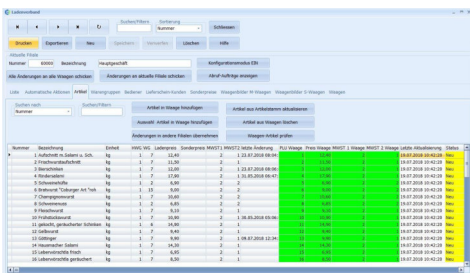

DIE NEUE Warenwirtschaft FOODWARE 10.0

Foodware-Aktionspaket 1 ■ Einzelplatzlizenz

- innovative Software
- übersichtliche Bedieneroberfläche

- Ladenwaagenanbindung - Stammdaten
- Lieferschein - Rechnungen - Chargieren
- Marketing - Warenausgang - Statistiken

Regulärer Foodware Factory-Preis ~~5.990,-€~~
Sonderpreis netto ab 4.990,-€

alternativ Leasing **ab 129,-€** zzgl. MwSt. / 48 Monate ohne Anzahlung

zzgl. MwSt., Anfahrt, Installation Einweisung nach Aufwand.